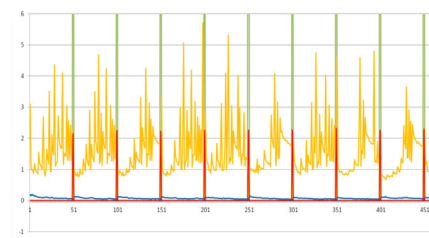

Funkce pro dlouhodobý záznam

- Námí nabízené kamery podporují nejmodernější komprese H.264 a H.265 pro snížení datové náročnosti přenosu a záznamu bez zásadní ztráty kvality
- Vybrané modely kamer podporují technologii Smart Stream pro další radikální snížení objemu dat
- Díky tomu je možné extrémně dlouhé uchování záznamů (v řádu měsíců či let)