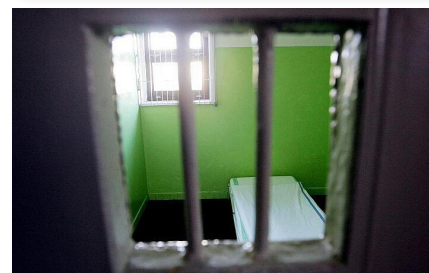

Panoramatické PTZ

- Spojení přehledové fisheye kamery a otočné kamery s vysokým zoomem
- Dokonalé ovládání pro operátory
- Automatické sledování pohybujících se objektů
- Pro dohled nad rozsáhlými prostory a areály (při volnočasových aktivitách vězňů a pacientů)