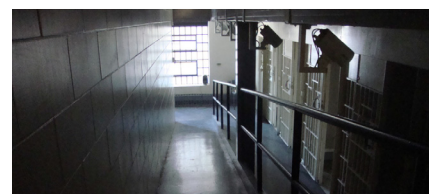

Další možnosti

- Propojení s externími systémy, např. EZS, EPS, ACS atd.
- Snímání a záznam zvuku
- U vybraných modelů kamer obousměrná audio komunikace
- U vybraných modelů možnost zobrazení na výšku pro sledování chodeb